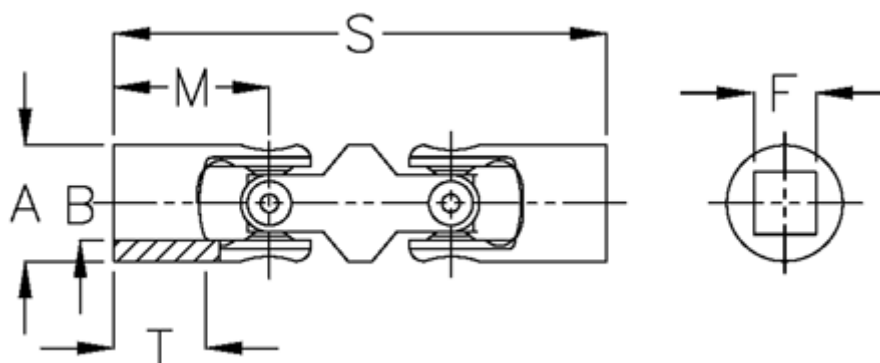

Varenummer: 07640304
Beskrivelse: Dobbelt krydsled med nåleleje
0.640.304

Mål

A	= 40
F	= 20
M	= 54
MD max. Nm	= 80
s	= 156
T	= 32